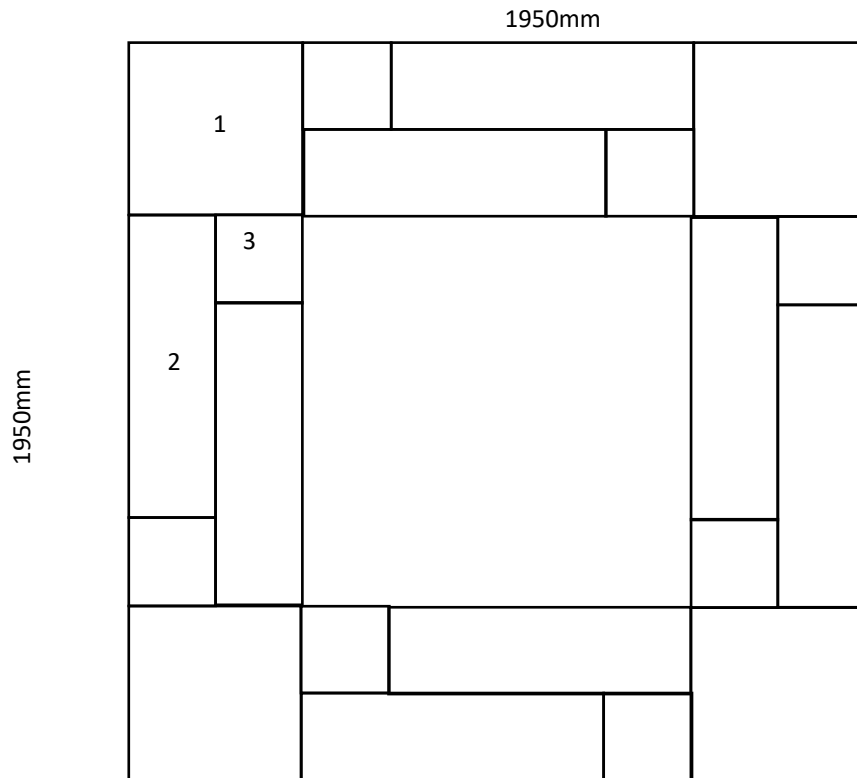

Rusticstone Paver Laying Patterns

No	Size (CM)	Pieces	M2	%
1	460x460x40	10		
2	800x230x40	20		
3	230x230x40	20		
4				
Total		16		

Fire Pit Design

No	Size (CM)	Pieces	M2	%
1	460x460x40	4		
2	800x230x40	8		
3	230x230x40	8		
4				
Total		20		