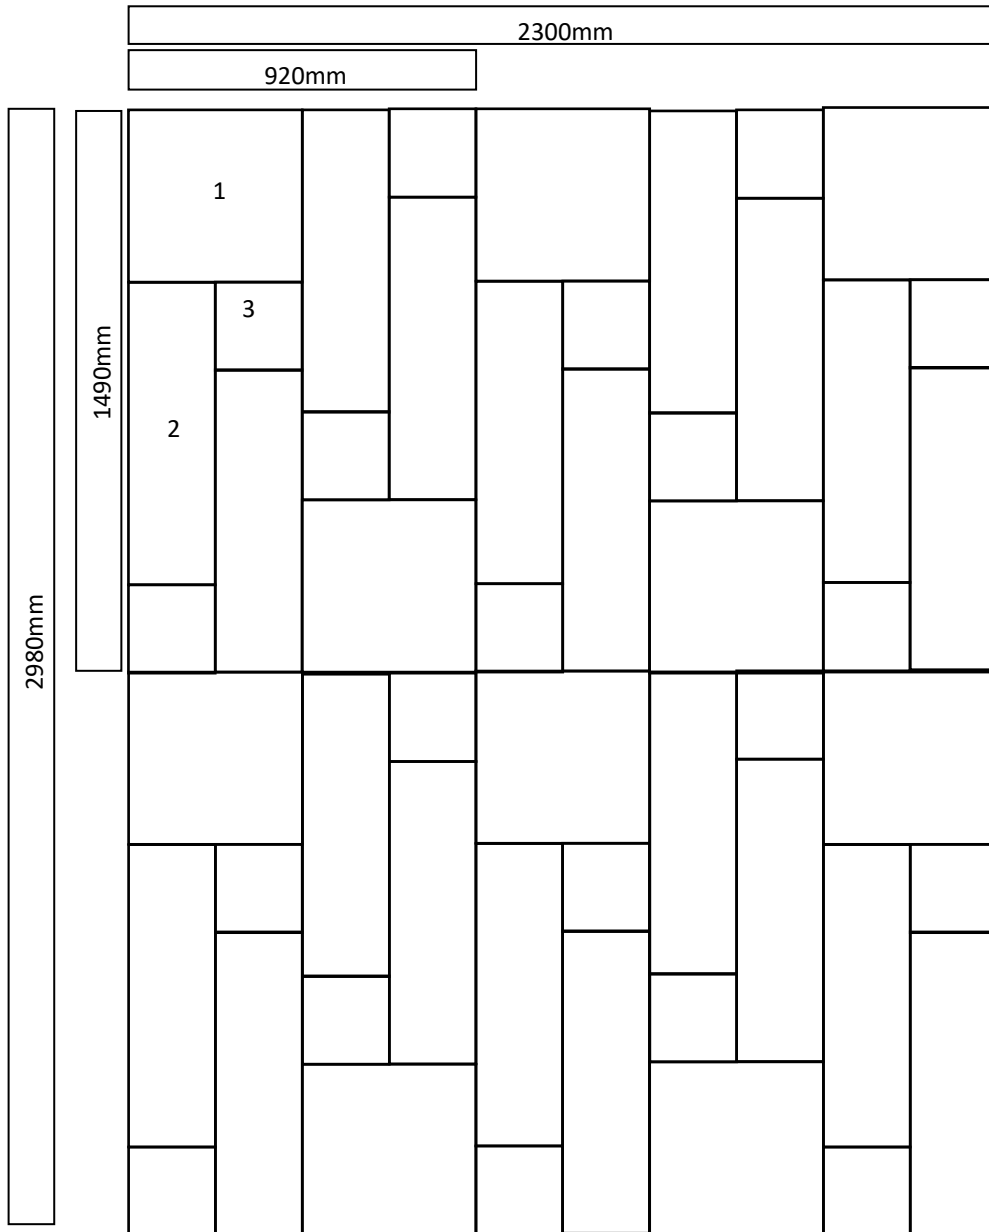

Rusticstone Paver Laying Patterns

No	Size (CM)	Pieces	M2	%
1	460x460x40	10		
2	800x230x40	20		
3	230x230x40	20		
4				
Total		16		

Fire Pit Design

No	Size (CM)	Pieces	M2	%
1	460x460x40	4		
2	800x230x40	8		
3	230x230x40	8		
4				
Total		20		