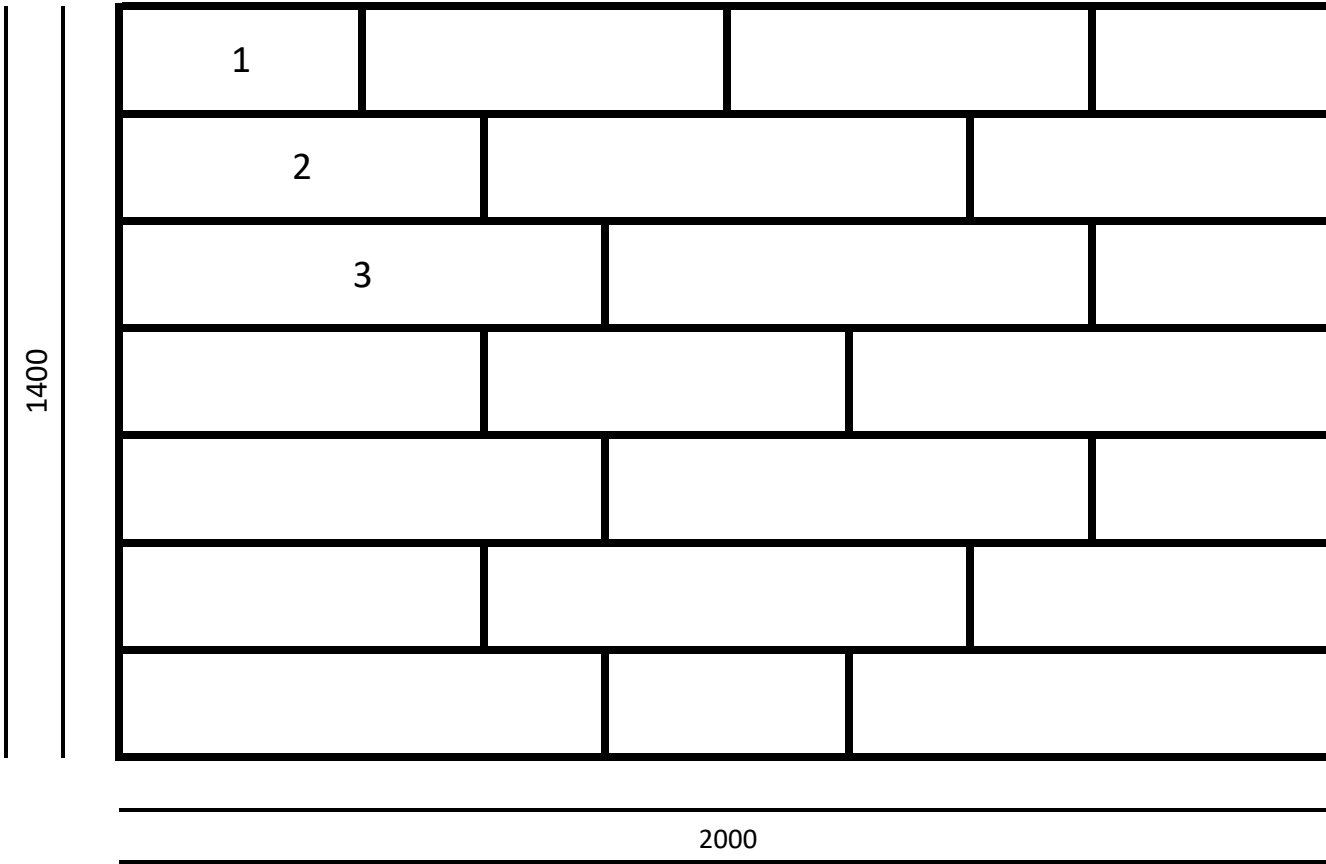

Edenstone Masonry NQ Paverdeck Plan - Example

edenstone NQ
m a s o n r y

admin@edenstoneonmasonrynq.com

Code	Paver Size	Quantity Required
1	400x200	
2	600x200	
3	800x200	